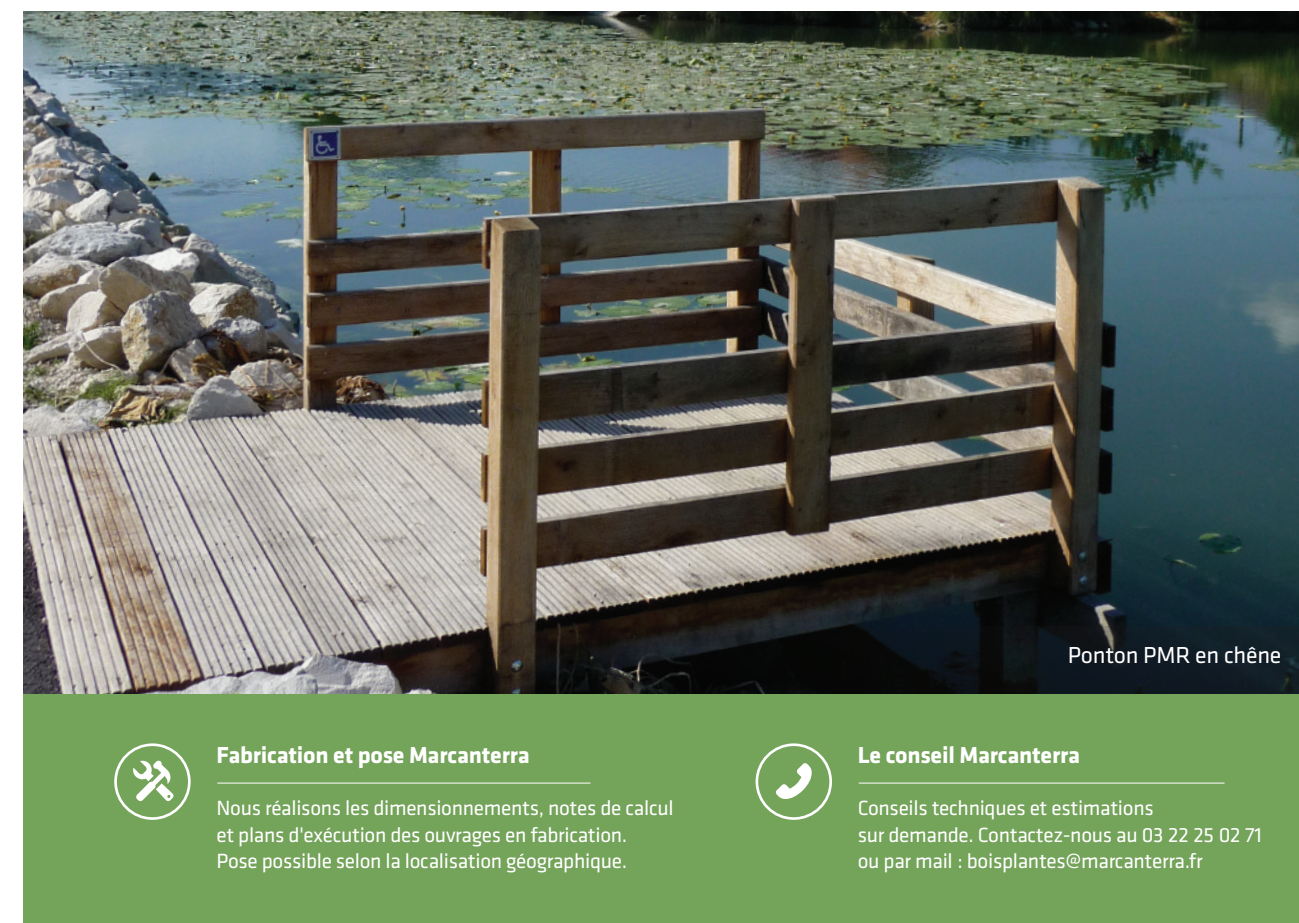

Rampe et main courante PMR

Ponton PMR en chêne

Fabrication et pose Marcanterra

Nous réalisons les dimensionnements, notes de calcul et plans d'exécution des ouvrages en fabrication. Pose possible selon la localisation géographique.

Le conseil Marcanterra

Conseils techniques et estimations sur demande. Contactez-nous au 03 22 25 02 71 ou par mail : boisplantes@marcanterra.fr