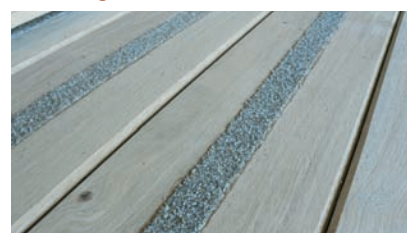

Résine antidérapante chargée de silice

Contact
Marcanterra Bois et Plantes
BP 90043
48, Chemin des Garennes
80120 St Quentin en Tourmont
FRANCE
Tél. +33 (0) 322 25 02 71
Fax + 33 (0) 322 25 08 79
www.marcanterra.fr
boisplantes@marcanterra.fr