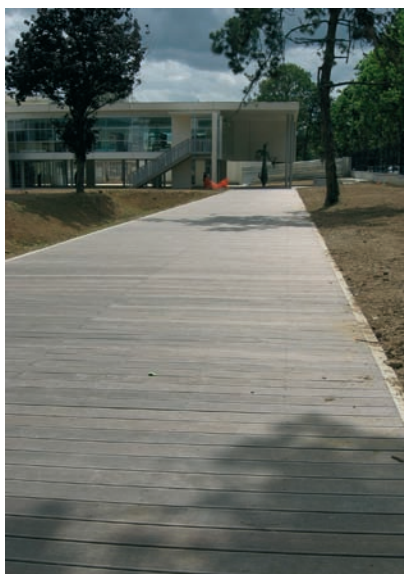

## DECKS ET TERRASSES

Platelage en bois exotique sur grave

Nous réalisons des terrasses et des platelages :

- en bois naturellement durable : chêne, acacia, châtaignier...
- en bois exotique ou pin traité autoclave classe IV
- option pose par nos soins
- tarification sur étude en fonction de votre cahier des charges

Quelques exemples de réalisations :

Platelage chêne sur ossature métallique avec éclairage intégré

Terrasse en châtaignier

Deck demi-lune

Aménagements durables  
et solutions écologiques