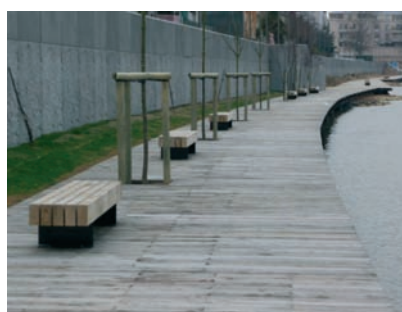

## DECKS ET TERRASSES

Platelage en bois exotique sur grave

Nous réalisons des terrasses et des platelages :

- en bois naturellement durable : chêne, acacia, châtaignier...
- en bois exotique ou pin traité autoclave classe IV
- option pose par nos soins
- tarification sur étude en fonction de votre cahier des charges

Quelques exemples de réalisations :

Platelage chêne sur ossature métallique avec éclairage intégré

Terrasse en châtaignier

Deck demi-lune

Aménagements durables  
et solutions écologiques

### Bois

Fourniture et mise en œuvre de :  
structures d'accueil du public  
passerelles, pontons, platelages,  
postes d'observation  
mobilier d'extérieur  
Traitement à façon en autoclave